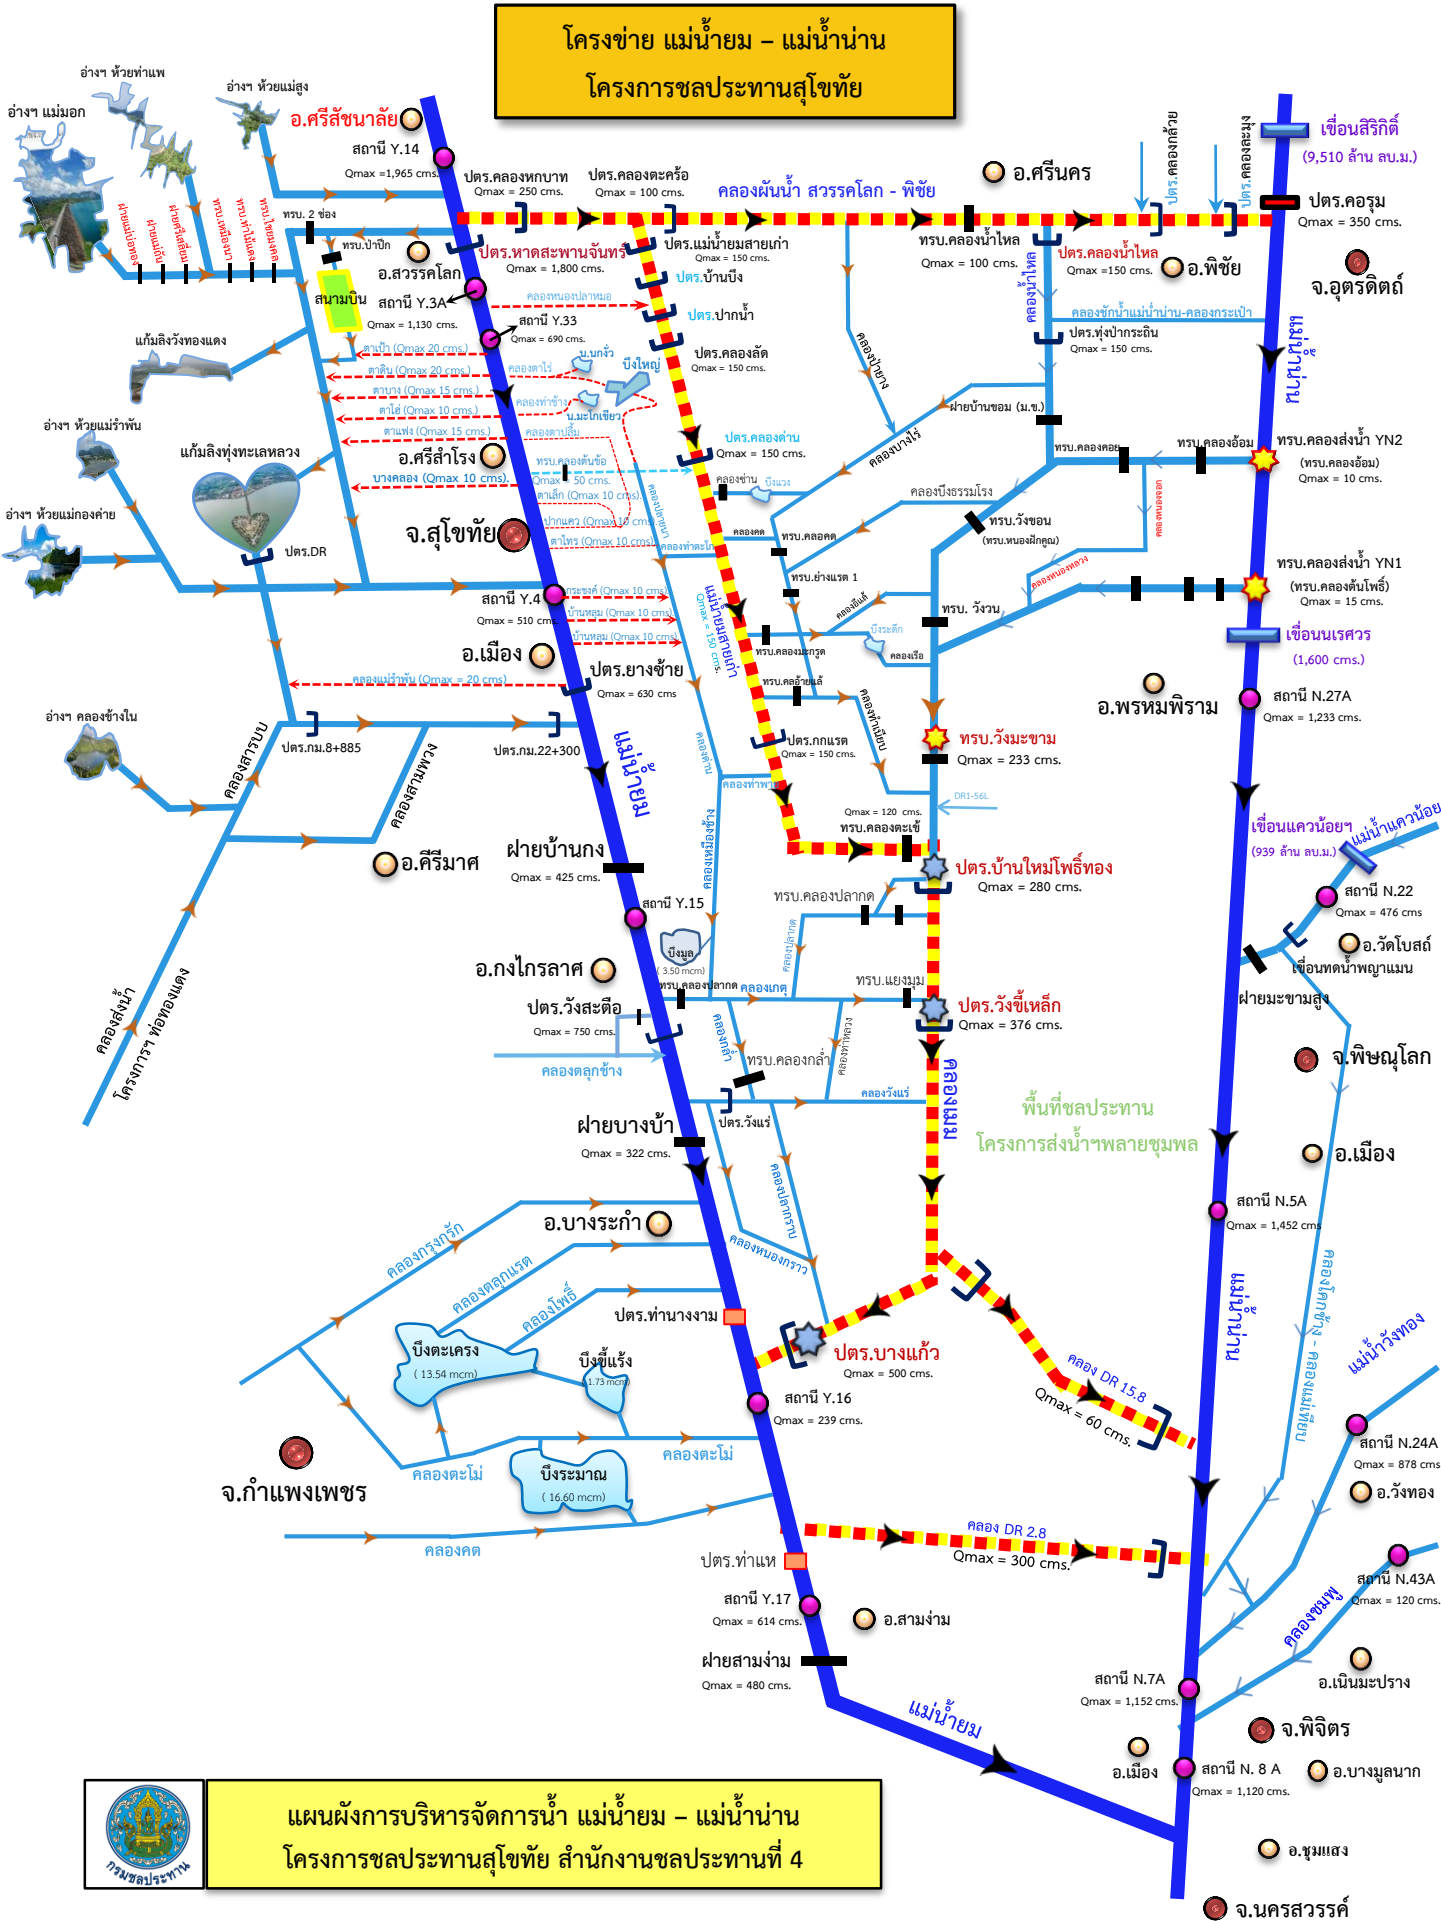

โครงข่าย แม่น้ำยม - แม่น้ำน่าน

โครงการชลประทานสุโขทัย

แผนผังการบริหารจัดการน้ำ แม่น้ำยม - แม่น้ำน่าน
โครงการชลประทานสุโขทัย สำนักงานชลประทานที่ 4

● จ.นครสวรรค์

● อ.ชุมแสง

● อ.บางมูลนาก

● อ.วังทอง

● อ.เนินมะปราง

● อ.เมือง

● อ.วิษณุโลก

● อ.เมือง

● อ.วิษณุโลก

● อ.เมือง

● อ.วิษณุโลก

● อ.เมือง

● อ.วิษณุโลก

● อ.เมือง

● อ.วิษณุโลก

● อ.เมือง

● อ.วิษณุโลก

● อ.เมือง